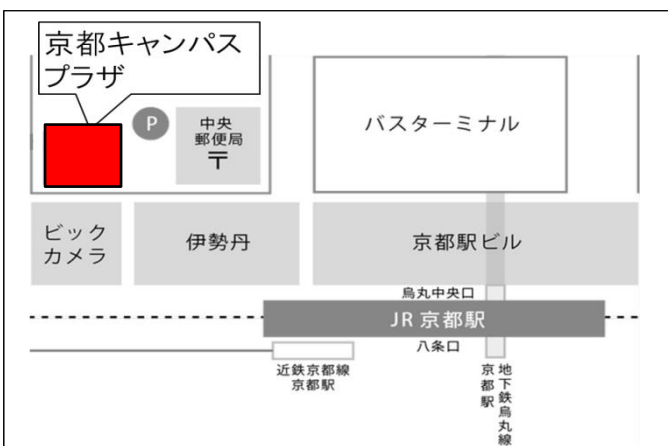

会場: キャンパスプラザ京都 5階 第3 演習室 定員:25 名(先着順)

日時: 2019 年 10 月 24 日(木) 18:30~19:40 (開場 18:15)

18:30	開会挨拶
18:35	SDGs セミナー
19:05	地球環境基金の紹介・プロジェクトの立て方についての解説
19:35	質疑応答
19:40	終了

当日は説明会の前後の個別相談の時間を設けます。いずれも事前申込制となっております。

- ・個別相談第1部 17:00~18:00 (事前申込制)
- ・個別相談第2部 19:50~20:30 (事前申込制)

## (キャンパスプラザ京都 会場案内図)

所在地:〒600-8216

京都市下京区西洞院通塩小路下る東塩小路町 939

HP: <http://www.consortium.or.jp/>

- 京都市営地下鉄烏丸線、近鉄京都線、JR 各線  
「京都駅」下車。徒歩 5 分。
- お越しの際は、可能な限り公共交通機関をご利用ください。
- 有料駐車場(30 分 300 円)は設けていますが、当館利用による駐車サービスはありません。